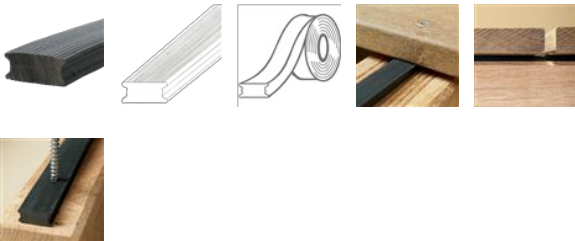

GUMO D | banda di distanza | cfz. 1 pz. = 10 m1 |
larghezza 15 mm | altezza 7 mm

Numero dell'articolo 15-000648

Specifiche

Categoria	Giardino
Gruppo di prodotti	Sistemi di fissaggio
Peso kg/pezzo	1.481
Contenuto unità	1 pezzo
Imballaggio	scatola di cartone
Articoli a magazzino	si
Data di consegna	circa 2 - 3 giorni lavorativi
Spedizione per posta	ja