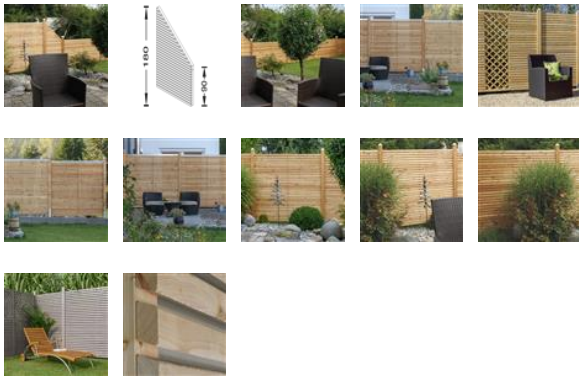

## Sichtschutzelemente RHOMBUS Lärche sibirisch | 1800 x 1800-900 mm schräg

Numero dell'articolo 09-000211

## Specifiche

Categoria	Giardino
Gruppo di prodotti	Grigliati e recinzioni in legno
Peso kg/pezzo	40.000
Contenuto unità	1 pezzo
Specie/Legno	Larice siberiano con nodi
Nome botanico	Larix sibirica
Tipo di legno	Conifera
Origine	Germania
Certificazioni	non certificato
Trattamento di superficie	non trattato
Numero di tariffa doganale	44189000
Imballaggio	sfusi
Articoli a magazzino	no
Data di consegna	circa 3 - 6 settimane
Spedizione per posta	Nein