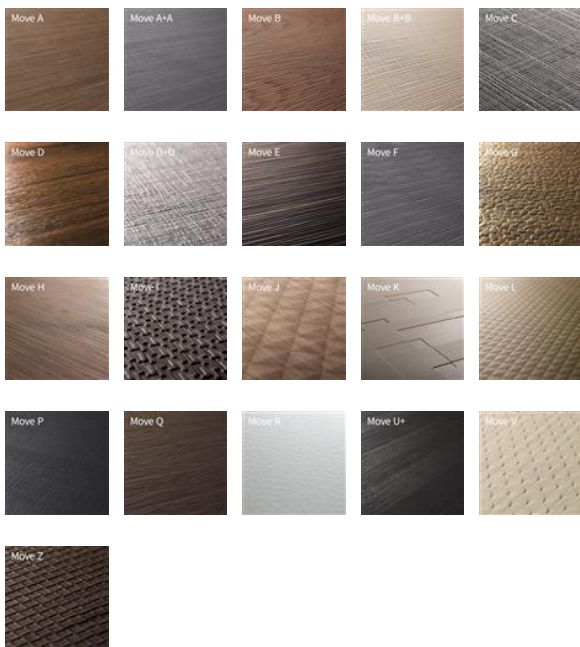

- Varianti

Unità di misura:

m2