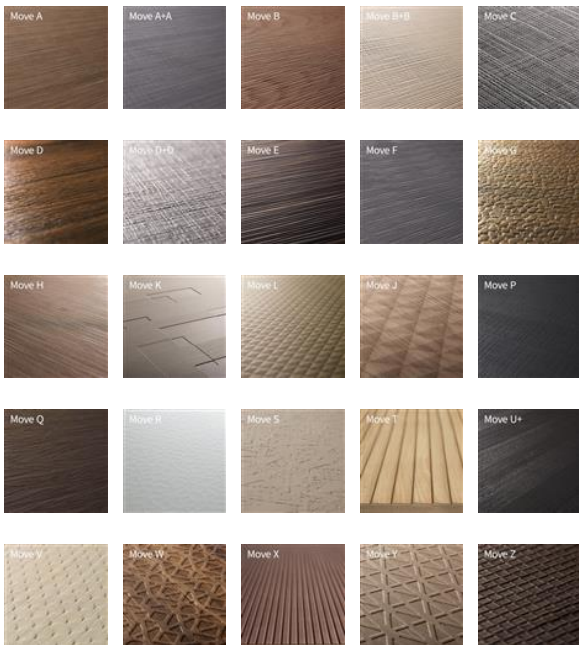

- Varianti

Unità di misura:

m2