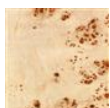

Tranciati Radica di Pioppo 0.60 mm

Numero dell'articolo 01-000432

Descrizione

Numerosi gruppi irregolari di piccole bave nere sono incastonati in un fondo chiaro. Le linee annuali ondulate di colore marrone sabbia della radica di pioppo ricordano un paesaggio desertico incontaminato, dove le radiche sporgono dalla sabbia come colline scure.

Nomi commerciali e altri nomi

Tedesco: Pappel Maser

Inglese: Poplar burl, Black Poplar

Francese: Loupe de Peuplier, Peuplier noir

Italiano: Radica di Pioppo, Pioppo nero

Spagnolo: Álamo negro, Chopo negro

Olandese: Zwarte populier

Tronco e corteccia

Questo albero cresce un po' più lentamente rispetto alle altre specie di pioppo. Il fusto del pioppo nero è molto dritto e tende a scottare. La corteccia è inizialmente grigio cenere, ma si sviluppa rapidamente in una corteccia robusta e successivamente diventa grigio-marrone e fortemente screpolata.

Caratteristiche e colore del legno

Per struttura e consistenza, questa specie di pioppo è molto simile alle altre specie di pioppo, ma va notato che il pioppo nero sviluppa un intricato disegno di venature sulle bave. Questa venatura crea un motivo vivace e molto decorativo.