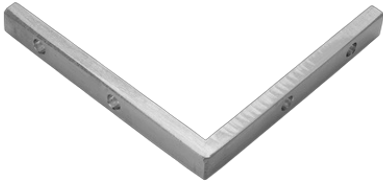

RELO E | support d'angle | UE 25 pce

No. d'article 15-000724

Spécifications

Catégorie	Jardin
Groupe de produits	Systèmes de fixation
Poids kg/pièce	0.800
Contenit unité	25 pièces
Emballage	boîte en carton
Articles en stock	oui
Date de livraison	environ 2 - 3 jours ouvrables
Envois postaux	ja