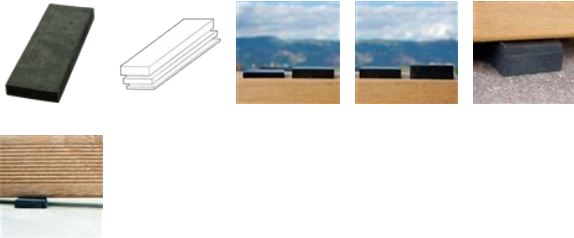

GUMO L | sous-couche EPDM 8 mm | UE 25 pce |  
longueur 80 mm | largeur 30 mm

No. d'article 15-000646

## Spécifications

Catégorie	Jardin
Groupe de produits	Systèmes de fixation
Poids kg/pièce	0.665
Content unité	25 pièces
Emballage	boîte en carton
Articles en stock	oui
Date de livraison	environ 2 - 3 jours ouvrables
Envois postaux	ja