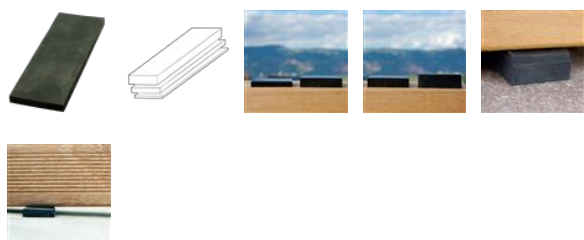

GUMO L | sous-couche EPDM 5 mm | UE 35 pce |  
longueur 80 mm | largeur 30 mm

No. d'article 15-000645

## Spécifications

Catégorie	Jardin
Groupe de produits	Systèmes de fixation
Poids kg/pièce	0.605
Content unité	35 pièces
Emballage	boîte en carton
Articles en stock	oui
Date de livraison	environ 2 - 3 jours ouvrables
Envois postaux	ja