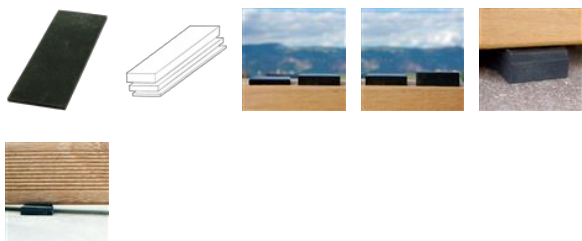

GUMO L | sous-couche EPDM 2 mm | UE 75 pce |  
longueur 80 mm | largeur 30 mm

No. d'article 15-000644

## Spécifications

|                    |                               |
|--------------------|-------------------------------|
| Catégorie          | Jardin                        |
| Groupe de produits | Systèmes de fixation          |
| Poids kg/pièce     | 0.560                         |
| Content unité      | 75 pièces                     |
| Emballage          | boîte en carton               |
| Articles en stock  | oui                           |
| Date de livraison  | environ 2 - 3 jours ouvrables |
| Envois postaux     | ja                            |