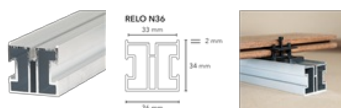

RELO N sous-structure en aluminium | 4000 x 36 x 34 mm

No. d'article 10-000112

Spécifications

Catégorie	Jardin
Groupe de produits	Sous-construction
Longeurs	4000 mm
Largeurs	34 mm
Épaisseurs	36 mm
Nom botanique	SONSTIGES
Fabrication/orgine	Turquie
Certificat	pas certifié
Saignement du bois	pas connu
Numéro de tarif douanier	76042100
Articles en stock	oui
Date de livraison	environ 3 - 6 jours ouvrables
Envois postaux	nein