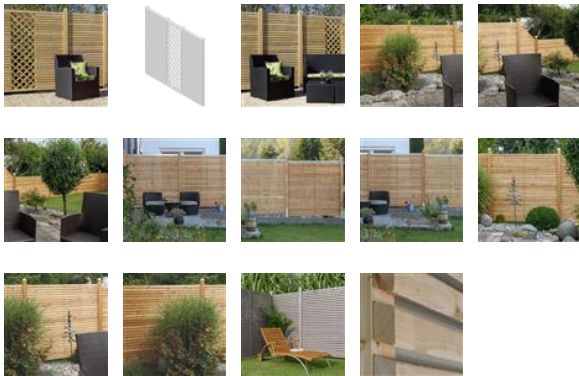

Sichtschutzelemente RHOMBUS Lärche sibirisch | 1800 x 1800 mm | mittig mit Spaliergitter

No. d'article 09-000210

Spécifications

Catégorie	Jardin
Groupe de produits	Treillis et clôtures en bois
Poids kg/pièce	70.000
Contenit unité	1 pièce
Espèces/Bois	Mélèze sibérien à noeuds
Nom botanique	Larix sibirica
Type de bois	Bois résineux
Origine	Allemagne
Certificats	non certifié
Traitement de la surface	non traité
Numéro de tarif douanier	44189000
Emballage	desserré
Articles en stock	no
Date de livraison	environ 3 - 6 jours ouvrables
Envois postaux	Nein