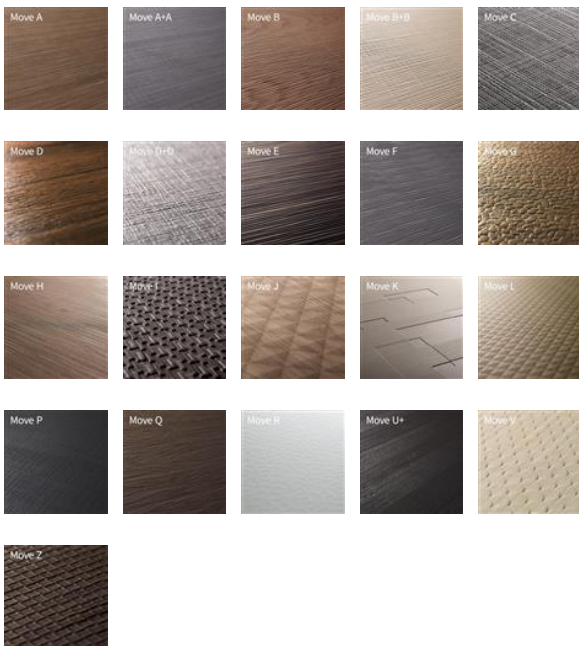

Panneau MDF B2/E1 Relief Move | 12.85 ALPI  
Smoked Oak

No. d'article 04-001743

- Variantes

Unité de mesure:

m2

<b>MOVE-A</b>	sur commande	CHF 156.00 /m2 CHF 156.00 /m2	m2 Quantité minimale de commande	Stück (je 2,977 m2)
<b>MOVE-A+A</b>	sur commande	CHF 191.00 /m2 CHF 191.00 /m2	m2 Quantité minimale de commande	Stück (je 2,977 m2)
<b>MOVE-B</b>	sur commande	CHF 156.00 /m2 CHF 156.00 /m2	m2 Quantité minimale de commande	Stück (je 2,977 m2)
<b>MOVE-B+B</b>	sur commande	CHF 191.00 /m2 CHF 191.00 /m2	m2 Quantité minimale de commande	Stück (je 2,977 m2)
<b>MOVE-C</b>	sur commande	CHF 156.00 /m2 CHF 156.00 /m2	m2 Quantité minimale de commande	Stück (je 2,977 m2)
<b>MOVE-CHAIN</b>	sur commande	CHF 227.00 /m2 CHF 227.00 /m2	m2 Quantité minimale de commande	Stück (je 2,977 m2)
<b>MOVE-D</b>	sur commande	CHF 191.00 /m2	m2	Stück (je 2,977 m2)

## Spécifications

Catégorie	Panneaux
Groupe de produits	Panneau Relief Move (gaufré)
Longeurs	2440 mm
Largeurs	1220 mm
Épaisseurs	4 mm
Poids kg/pièce	650.000
Espèces	Alpi 12.85 Smoked Oak
Nom botanique	Fineline
Type de bois	Bois feuillu
Origine du bois	Europe
Fabrication/orgine	Italie
Certificat	pas certifié
Coleur	brun   brun foncé
Teinte	foncé
Matériau de substrat	panneau de fibres
Catégorie d'émission	E1
Classification	P2
Qualité façade	A gaufré
Qualité revers	BC placage compensation non visible non gaufré
Structure de surface	gaufré (Move)
Variante	1249473028 MOVE-A MOVE-A+A MOVE-B MOVE-B+B MOVE-C MOVE-CHAIN MOVE-D MOVE-D+D MOVE-E MOVE-F MOVE-G MOVE-H MOVE-I MOVE-J MOVE-K MOVE-L MOVE-LOFT MOVE-M MOVE-N MOVE-P MOVE-Q MOVE-R MOVE-S MOVE-T MOVE-TABIA MOVE-U+ MOVE-W MOVE-X MOVE-XX MOVE-Y MOVE-Z
Traitement de la surface	non traité