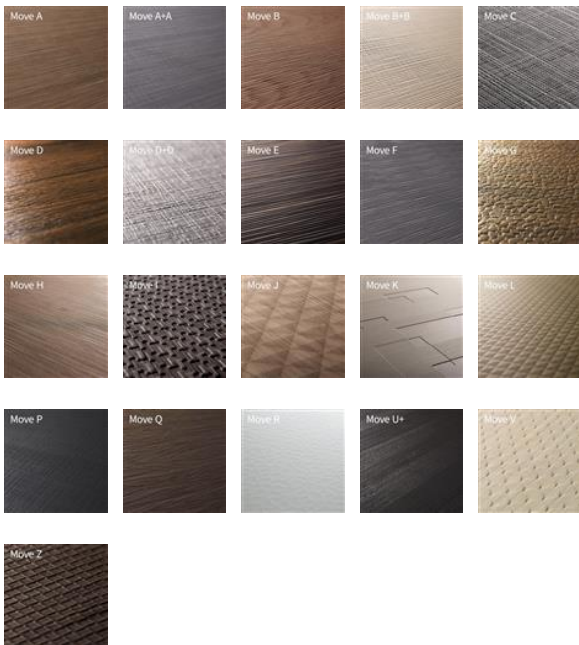

Panneau MDF B2/E1 Relief Move | 12.42 ALPI
Ammara Ebony

No. d'article 04-001654

- Variantes

Unité de mesure:

m2

MOVE-A	sur commande	CHF 308.00 /m2 CHF 308.00 /m2	m2 Quantité minimale de commande	Stück (je 2,977 m2)
MOVE-A+A	sur commande	CHF 344.00 /m2 CHF 344.00 /m2	m2 Quantité minimale de commande	Stück (je 2,977 m2)
MOVE-B	sur commande	CHF 308.00 /m2 CHF 308.00 /m2	m2 Quantité minimale de commande	Stück (je 2,977 m2)
MOVE-B+B	sur commande	CHF 344.00 /m2 CHF 344.00 /m2	m2 Quantité minimale de commande	Stück (je 2,977 m2)
MOVE-C	sur commande	CHF 308.00 /m2 CHF 308.00 /m2	m2 Quantité minimale de commande	Stück (je 2,977 m2)
MOVE-CHAIN	sur commande	CHF 376.00 /m2 CHF 376.00 /m2	m2 Quantité minimale de commande	Stück (je 2,977 m2)
MOVE-D	sur commande	CHF 344.00 /m2	m2	Stück (je 2,977 m2)

Description

Relief Move sont des facettes qui sont gaufrées à l'aide de technologies spéciales. Le gaufrage donne à la surface du bois des textures uniques et distinctives.

Vous choisissez:

- 1) les essences de bois : 14 essences de bois standard ou selon vos souhaits.
- 2) le gaufrage : 31 textures différentes
- 3) le panneau porteur : MDF, bouleau multiplex, panneau d'aggloméré ou placage sur support en 1.2 ou 2.5 mm

Essences de bois:

Chêne européen, frêne blanc, chêne thermo-traité, tilleul, noyer américain, Alpi 10.61 chêne nordique, Alpi 10.83 chêne sable, Alpi 10.87 chêne naturel, Alpi 10.16 noyer américain, Alpi 10.74 teck, Alpi 10.65 chêne gris fumée, Alpi 12.68 chêne thermo, Alpi 12.85 chêne fumé, Alpi 10.67 chêne foncé, Alpi 10.42 ébène Ammara, Alpi 10.43 ébène Gabon ou tout autre type de bois selon votre demande.