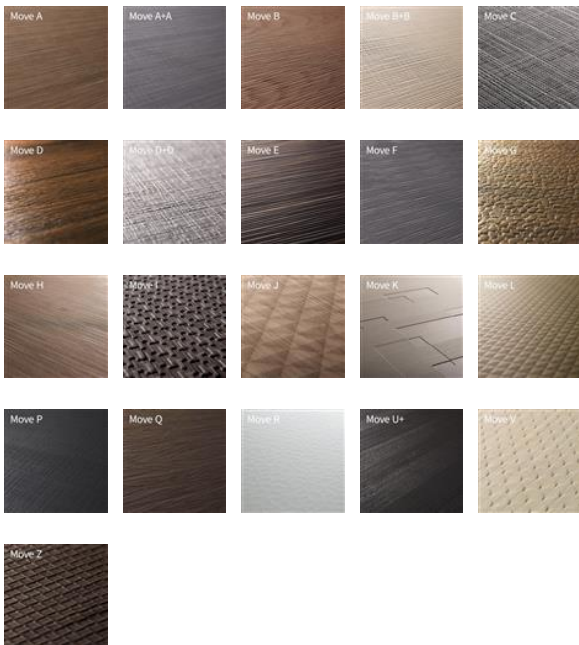

- Variantes

Unité de mesure:

m2