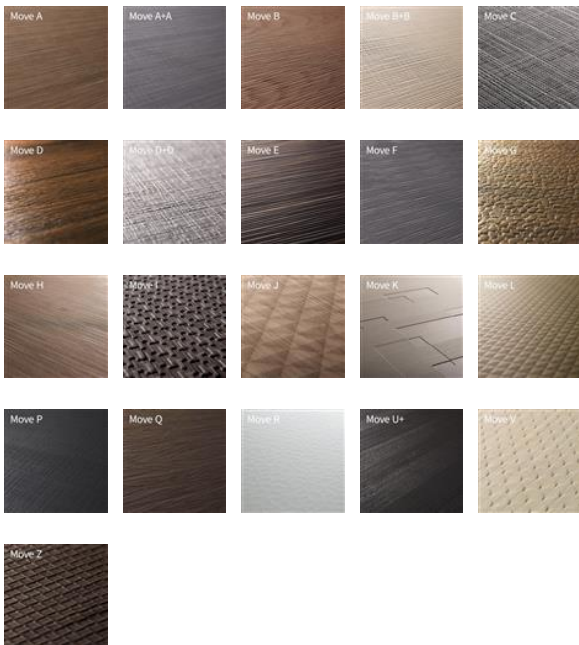

Panneau MDF B2/E1 Relief Move | 10.87 ALPI
Natural Oak

No. d'article 04-001648

- Variantes

Unité de mesure:

m2

MOVE-A	sur commande	CHF 198.00 /m2 CHF 198.00 /m2	m2 Quantité minimale de commande	Stück (je 2,977 m2)
MOVE-A+A	sur commande	CHF 233.00 /m2 CHF 233.00 /m2	m2 Quantité minimale de commande	Stück (je 2,977 m2)
MOVE-B	sur commande	CHF 198.00 /m2 CHF 198.00 /m2	m2 Quantité minimale de commande	Stück (je 2,977 m2)
MOVE-B+B	sur commande	CHF 233.00 /m2 CHF 233.00 /m2	m2 Quantité minimale de commande	Stück (je 2,977 m2)
MOVE-C	sur commande	CHF 198.00 /m2 CHF 198.00 /m2	m2 Quantité minimale de commande	Stück (je 2,977 m2)
MOVE-CHAIN	sur commande	CHF 266.00 /m2 CHF 266.00 /m2	m2 Quantité minimale de commande	Stück (je 2,977 m2)
MOVE-D	sur commande	CHF 233.00 /m2	m2	Stück (je 2,977 m2)

Description

Relief Move sont des facettes qui sont gaufrées à l'aide de technologies spéciales. Le gaufrage donne à la surface du bois des textures uniques et distinctives.

Vous choisissez:

- 1) les essences de bois : 14 essences de bois standard ou selon vos souhaits.
- 2) le gaufrage : 31 textures différentes
- 3) le panneau porteur : MDF, bouleau multiplex, panneau d'aggloméré ou placage sur support en 1.2 ou 2.5 mm

Essences de bois:

Chêne européen, frêne blanc, chêne thermo-traité, tilleul, noyer américain, Alpi 10.61 chêne nordique, Alpi 10.83 chêne sable, Alpi 10.87 chêne naturel, Alpi 10.16 noyer américain, Alpi 10.74 teck, Alpi 10.65 chêne gris fumée, Alpi 12.68 chêne thermo, Alpi 12.85 chêne fumé, Alpi 10.67 chêne foncé, Alpi 10.42 ébène Ammara, Alpi 10.43 ébène Gabon ou tout autre type de bois selon votre demande.