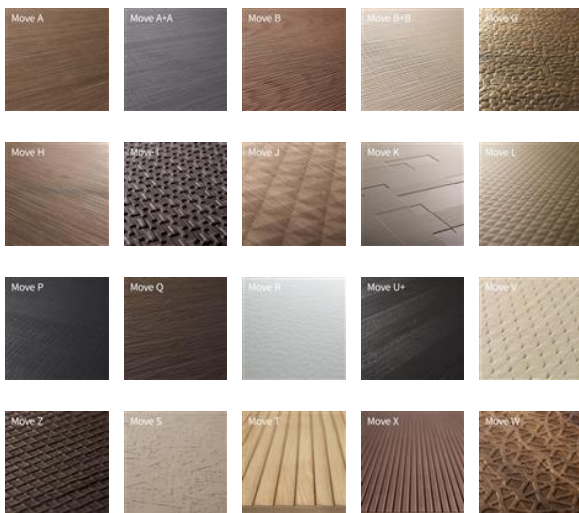

1. ---
2. Variantes

Unité de mesure:

m2