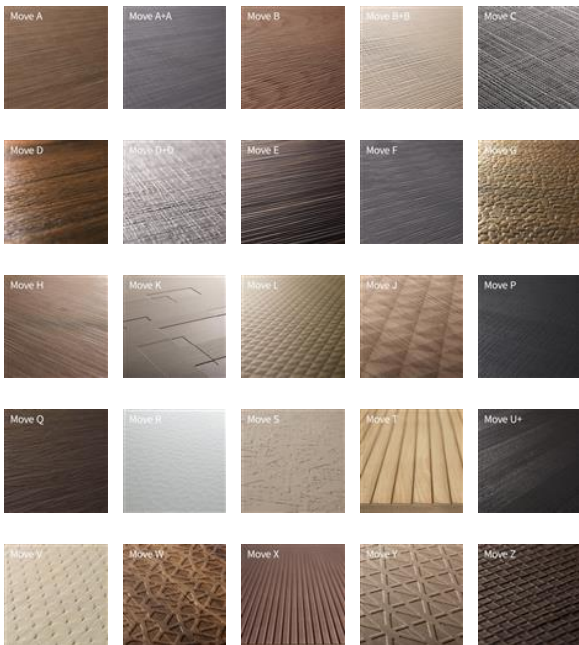

- Variantes

Unité de mesure:

m2