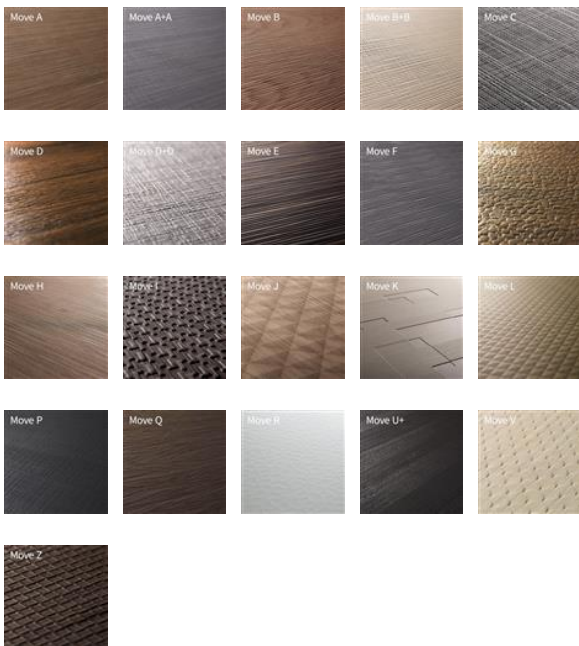

MDF-Platte B2/E1 Relief Move | 12.85 ALPI Eiche Thermo

Art-Nr. 04-001744

-
- Varianten

Einheit:

m2

MOVE-A	bitte anfragen	CHF 224.00 /m2 CHF 224.00 /m2	m2 Mindestbestellmenge: 14,88 m2	Stück (je 2,977 m2)
MOVE-A+A	bitte anfragen	CHF 259.00 /m2 CHF 259.00 /m2	m2 Mindestbestellmenge: 14,88 m2	Stück (je 2,977 m2)
MOVE-B	bitte anfragen	CHF 224.00 /m2 CHF 224.00 /m2	m2 Mindestbestellmenge: 14,88 m2	Stück (je 2,977 m2)
MOVE-B+B	bitte anfragen	CHF 259.00 /m2 CHF 259.00 /m2	m2 Mindestbestellmenge: 14,88 m2	Stück (je 2,977 m2)
MOVE-C	bitte anfragen	CHF 224.00 /m2 CHF 224.00 /m2	m2 Mindestbestellmenge: 14,88 m2	Stück (je 2,977 m2)
MOVE-CHAIN	bitte anfragen	CHF 295.00 /m2 CHF 295.00 /m2	m2 Mindestbestellmenge: 14,88 m2	Stück (je 2,977 m2)
MOVE-D	bitte anfragen	CHF 259.00 /m2	m2	Stück (je 2,977 m2)

Eigenschaften

Kategorie	Platten
Produktgruppe	Platten Relief Move (geprägt)
Längen	2440 mm
Breiten	1220 mm
Stärken	19 mm
Gewicht kg/Stück	650.000
Holzart	Alpi 12.85 Eiche Smoked
Botanischer Name	Fineline
Holztyp	Laubholz
Holzherkunft	Europa
Herstellung/Ursprung	Italien
Zertifizierung	nicht zertifiziert
Farbe	braun dunkelbraun
Farbton	dunkel
Trägermaterial	MDF-Platte
Emissionsklasse	E1
Klassifizierung	P2
Qualität Vorderseite	A geprägt
Qualität Rückseite	A gleiches Furnier nicht geprägt
Oberflächenstruktur	geprägt (Move)
Variante	1249473126 MOVE-A MOVE-A+A MOVE-B MOVE-B+B MOVE-C MOVE-CHAIN MOVE-D MOVE-D+D MOVE-E MOVE-F MOVE-G MOVE-H MOVE-I MOVE-J MOVE-K MOVE-L MOVE-LOFT MOVE-M MOVE-N MOVE-P MOVE-Q MOVE-R MOVE-S MOVE-T MOVE-TABIA MOVE-U+ MOVE-W MOVE-X MOVE-XX MOVE-Y MOVE-Z
Oberflächenbehandlung	roh unbehandelt