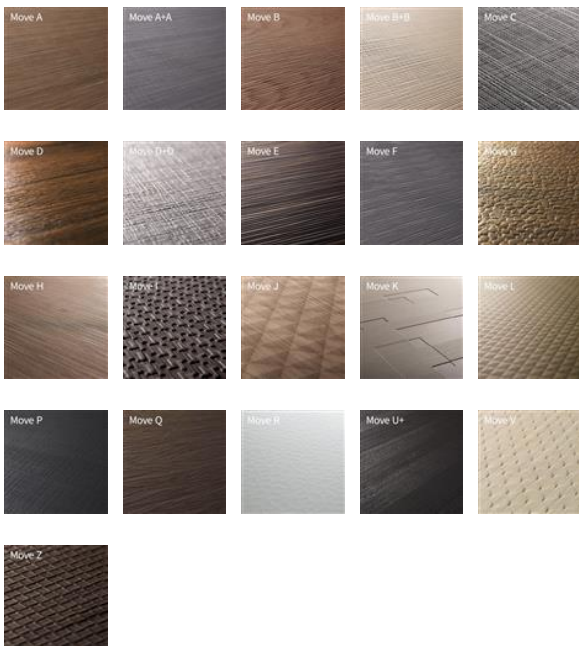

Move A

MDF-Platte B2/E1 Relief Move | 12.85 ALPI Eiche
Smoked

Art-Nr. 04-001743

-
- Varianten

Einheit:

m2

MOVE-A	bitte anfragen	CHF 156.00 /m2 CHF 156.00 /m2	m2 Mindestbestellmenge: 14,88 m2	Stück (je 2,977 m2)
MOVE-A+A	bitte anfragen	CHF 191.00 /m2 CHF 191.00 /m2	m2 Mindestbestellmenge: 14,88 m2	Stück (je 2,977 m2)
MOVE-B	bitte anfragen	CHF 156.00 /m2 CHF 156.00 /m2	m2 Mindestbestellmenge: 14,88 m2	Stück (je 2,977 m2)
MOVE-B+B	bitte anfragen	CHF 191.00 /m2 CHF 191.00 /m2	m2 Mindestbestellmenge: 14,88 m2	Stück (je 2,977 m2)
MOVE-C	bitte anfragen	CHF 156.00 /m2 CHF 156.00 /m2	m2 Mindestbestellmenge: 14,88 m2	Stück (je 2,977 m2)
MOVE-CHAIN	bitte anfragen	CHF 227.00 /m2 CHF 227.00 /m2	m2 Mindestbestellmenge: 14,88 m2	Stück (je 2,977 m2)
MOVE-D	bitte anfragen	CHF 191.00 /m2	m2	Stück (je 2,977 m2)

Eigenschaften

Kategorie	Platten
Produktgruppe	Platten Relief Move (geprägt)
Längen	2440 mm
Breiten	1220 mm
Stärken	4 mm
Gewicht kg/Stück	650.000
Holzart	Alpi 12.85 Eiche Smoked
Botanischer Name	Fineline
Holztyp	Laubholz
Holzherkunft	Europa
Herstellung/Ursprung	Italien
Zertifizierung	nicht zertifiziert
Farbe	braun dunkelbraun
Farbton	dunkel
Trägermaterial	MDF-Platte
Emissionsklasse	E1
Klassifizierung	P2
Qualität Vorderseite	A geprägt
Qualität Rückseite	BC Blindfurnier nicht sichtbar nicht geprägt
Oberflächenstruktur	geprägt (Move)
Variante	1249473028 MOVE-A MOVE-A+A MOVE-B MOVE-B+B MOVE-C MOVE-CHAIN MOVE-D MOVE-D+D MOVE-E MOVE-F MOVE-G MOVE-H MOVE-I MOVE-J MOVE-K MOVE-L MOVE-LOFT MOVE-M MOVE-N MOVE-P MOVE-Q MOVE-R MOVE-S MOVE-T MOVE-TABIA MOVE-U+ MOVE-W MOVE-X MOVE-XX MOVE-Y MOVE-Z
Oberflächenbehandlung	roh unbehandelt