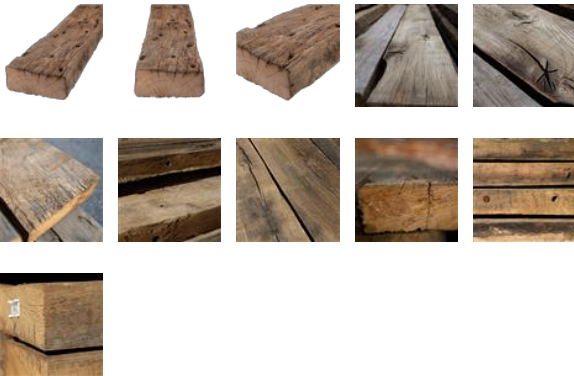

## Block-/Strickwände Eiche Altholz original | grob gereinigt 70-90 mm

Art-Nr. 02-000919

---

## Beschreibung

Alte Strickwände aus Eiche oder auch Blockwände genannt, stammen von den Aussenwänden der alten Holzhäuser oder Bauernhäuser. Die braun-grau-schwarze original Patina ist meistens einseitig leicht verwittert und auf der anderen Seite oft handgehackt... auf jeden Fall wunderschön. Wir reinigen die Blockwände nur leicht mit dem Wasser bzw. mit einem Hochdruckreiniger.

### Qualität und Sortierung

Altholz zeichnet sich durch ein ausgeprägtes, kräftiges Holzbild aus, d.h. altersbedingte Farbunterschiede, unregelmässige Wurmstichigkeit, Trockenrisse, Risse, Nagellöcher, mechanische Beschädigungen sowie Farbunterschiede sind zulässig und ein besonderes Merkmal.

## Eigenschaften

Kategorie	Altholz
Produktgruppe	Blockwände / Stickwände
Gewicht kg/m <sup>3</sup>	840.000
Holzart	Eiche Altholz Original (1. Patina)
Botanischer Name	Quercus spp.
Holztyp	Laubholz
Hauptvorkommen	Europa
Holzherkunft	Kroatien   Slowenien   Ungarn
Herstellung/Ursprung	Kroatien   Österreich   Slowenien   Ungarn
Zertifizierung	nicht zertifiziert
Farbe	mix grau-braun-schwarz
Farbton	mittelton
Verwendung	Möbel   Innenausbau   Wand   Decke
Oberflächenstruktur	handgehackt   sonnenverbrannt, verwittert
Holzfeuchte	12% ± 2%
Zolltarifnummer	44079110
Verpackung	lose
Lagerartikel	ja
Liefertermin	ca. 3 bis 6 Arbeitstage
Postversand	nein