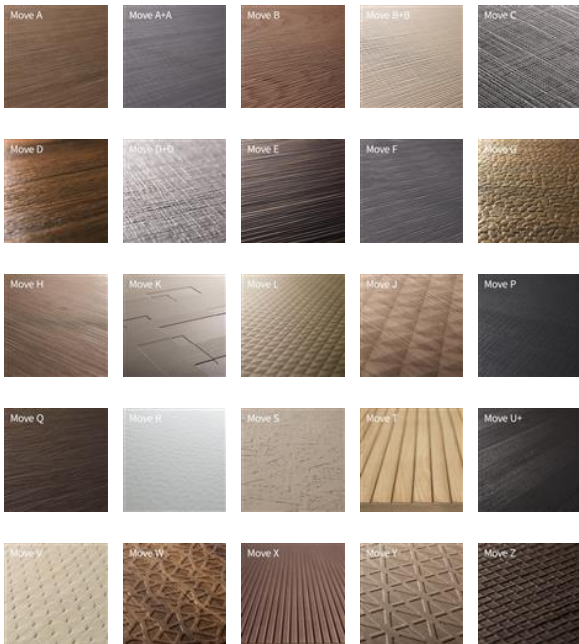

Move A

Decklage Relief Move | Linde

Art-Nr. 01-001064

- Varianten

Einheit:

m2

MOVE-A	bitte anfragen	CHF 101.00 /m2 CHF 101.00 /m2	m2 Mindestbestellmenge: 15,62 m2	Stück (je 3,125 m2)
MOVE-A+A	bitte anfragen	CHF 101.00 /m2 CHF 101.00 /m2	m2 Mindestbestellmenge: 15,62 m2	Stück (je 3,125 m2)
MOVE-B	bitte anfragen	CHF 101.00 /m2 CHF 101.00 /m2	m2 Mindestbestellmenge: 15,62 m2	Stück (je 3,125 m2)
MOVE-B+B	bitte anfragen	CHF 101.00 /m2 CHF 101.00 /m2	m2 Mindestbestellmenge: 15,62 m2	Stück (je 3,125 m2)
MOVE-C	bitte anfragen	CHF 101.00 /m2 CHF 101.00 /m2	m2 Mindestbestellmenge: 15,62 m2	Stück (je 3,125 m2)
MOVE-CHAIN	bitte anfragen	CHF 139.00 /m2 CHF 139.00 /m2	m2 Mindestbestellmenge: 15,62 m2	Stück (je 3,125 m2)
MOVE-D	bitte anfragen	CHF 101.00 /m2	m2	Stück (je 3,125 m2)

Eigenschaften

Kategorie	Furniere
Produktgruppe	Decklage Relief Move (geprägt)
Längen	2500 mm
Breiten	1250 mm
Gewicht kg/Stück	3.000
Holzart	Linde natur
Botanischer Name	Tilia europaea
Holztyp	Laubholz
Holzherkunft	Europa
Herstellung/Ursprung	Italien
Zertifizierung	nicht zertifiziert
Farbe	weiss gelb
Farbton	hell
Trägermaterial	Gegenzugfurnier ca. 0.6 mm
Qualität Vorderseite	sichtbar
Qualität Rückseite	nicht sichtbar
Oberflächenstruktur	geprägt (Move)
Variante	1249291955 MOVE-A MOVE-A+A MOVE-B MOVE-B+B MOVE-C MOVE-CHAIN MOVE-D MOVE-D+D MOVE-E MOVE-F MOVE-G MOVE-H MOVE-I MOVE-J MOVE-K MOVE-L MOVE-LOFT MOVE-M MOVE-N MOVE-P MOVE-Q MOVE-R MOVE-S MOVE-T MOVE-TABIA MOVE-U+ MOVE-W MOVE-X MOVE-XX MOVE-Y MOVE-Z
Oberflächenbehandlung	roh unbehandelt
Zolltarifnummer	44089000
Verpackung	1 Blatt, lose
Lagerartikel	nein