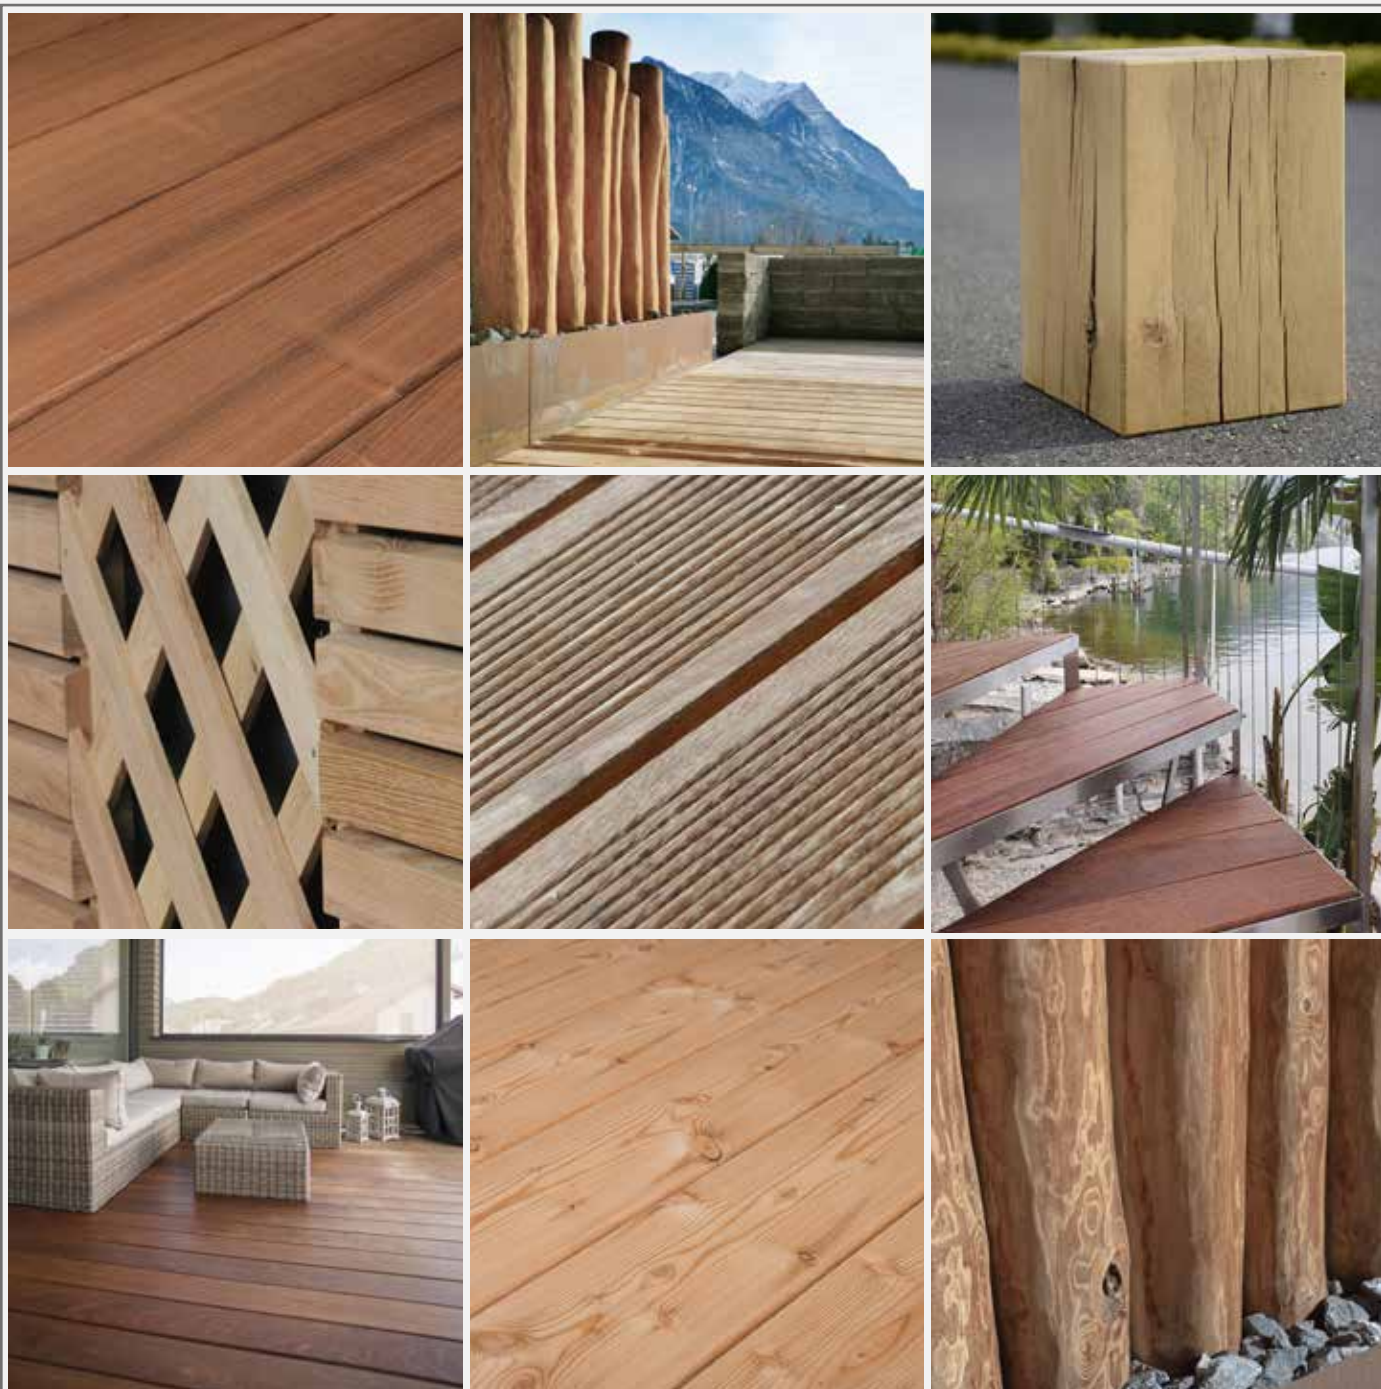

Holz im Garten 09

	Seite
Terrassendielen Holz	145
Terrassendielen Unterkonstruktion	146
Terrassendielen Zubehör	146
Terrassendielen Reinigung und Pflege	148
Sichtschutzelemente	149
Sichtschutzelemente Zubehör	150
Pfosten	150
Robiniestämme	151
Naturholzschwelle aus Robinie	151
Pfähle aus Robinie	152
Bretter aus Robinie	152
Spielgeräte aus Robinie	153

Oberfläche	Sichtseite glatt gehobelt, Rückseite nur egalisiert
Kanten	je nach Holzart gerundet oder gefast, ohne seitliche Nut
Dauerhaftigkeitsklasse	1 = sehr dauerhaft, über 25 Jahre Holzarten wie Esche Thermoholz, Robinie, Ipé, Cumaru 2 = dauerhaft, 15 bis 25 Jahre Holzarten wie Föhre Thermoholz 3-4 = mässig bis wenig dauerhaft, 5 bis 15 Jahre Holzarten wie Douglasie, Lärche sibirisch
Qualität	Verfärbungen, Drehwuchs, Wurmlöcher sogenannte „Pinholes“, Endrisse, Oberflächenrisse sind möglich und müssen toleriert werden. Alle oben genannten Besonderheiten zählen zu den natürlichen Eigenschaften von Holz und gelten daher nicht als Beanstandungsgrund.
Holzinhaltstoffe	Terrassenhölzer erlangen ihre hohe Haltbarkeit durch die grosse Menge an eingelagerten, ölartigen Inhaltsstoffen. Diese Stoffe treten bei gewissen Holzarten während der ersten Bewitterungsphase zum Teil aus und können umliegende Bauteile verunreinigen.
Zertifizierung	Terrassendielen mit FSC- oder PEFC-Zertifikat sind auf Bestellung lieferbar. Bitte Preise und Liefermöglichkeiten immer anfragen.